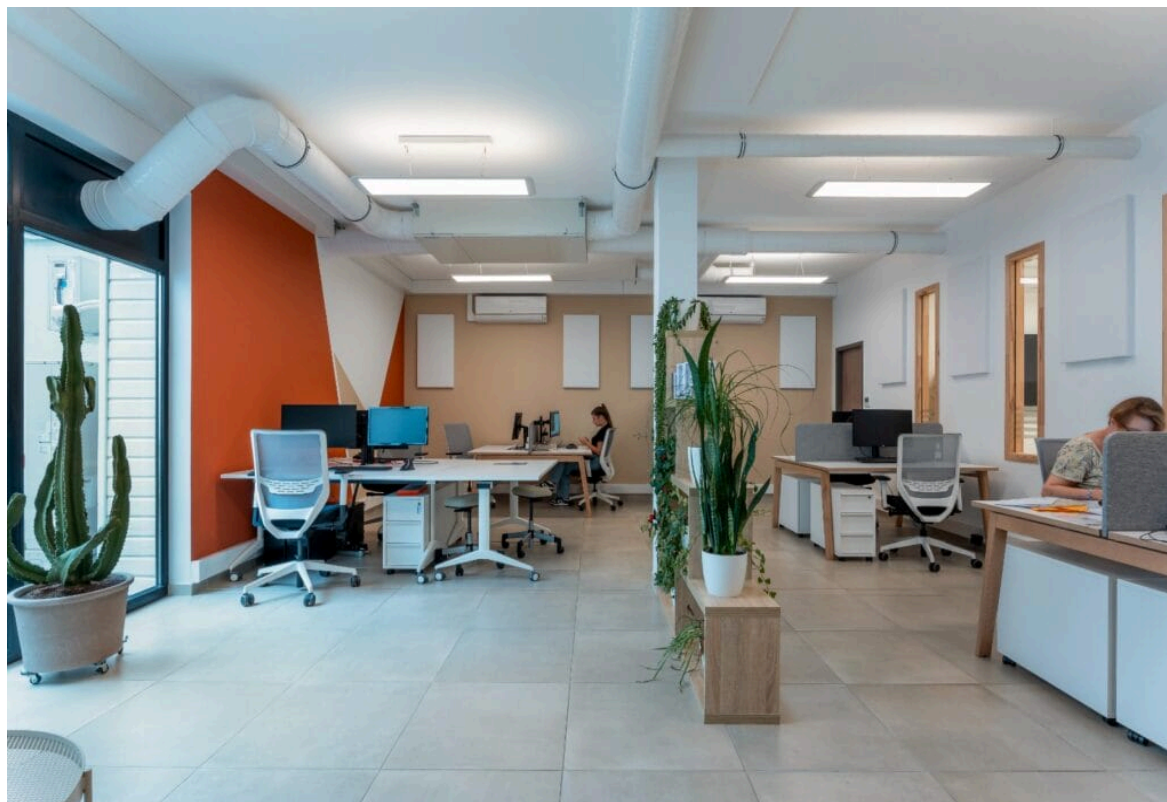

## VILLAGE SOCRATE

<https://lehavreseinedeveloppement.com>

Espace de travail partagé dédié au développement de la formation professionnelle, à proximité directe de l'Hôtel de Ville du Havre.

- 1 espace nomade partagé, avec 6 postes de travail
- 2 salles pour les formations
- 1 bureau privatif
- Espace de convivialité et détente
- Internet haut débit, boissons en illimité, imprimante, scanner