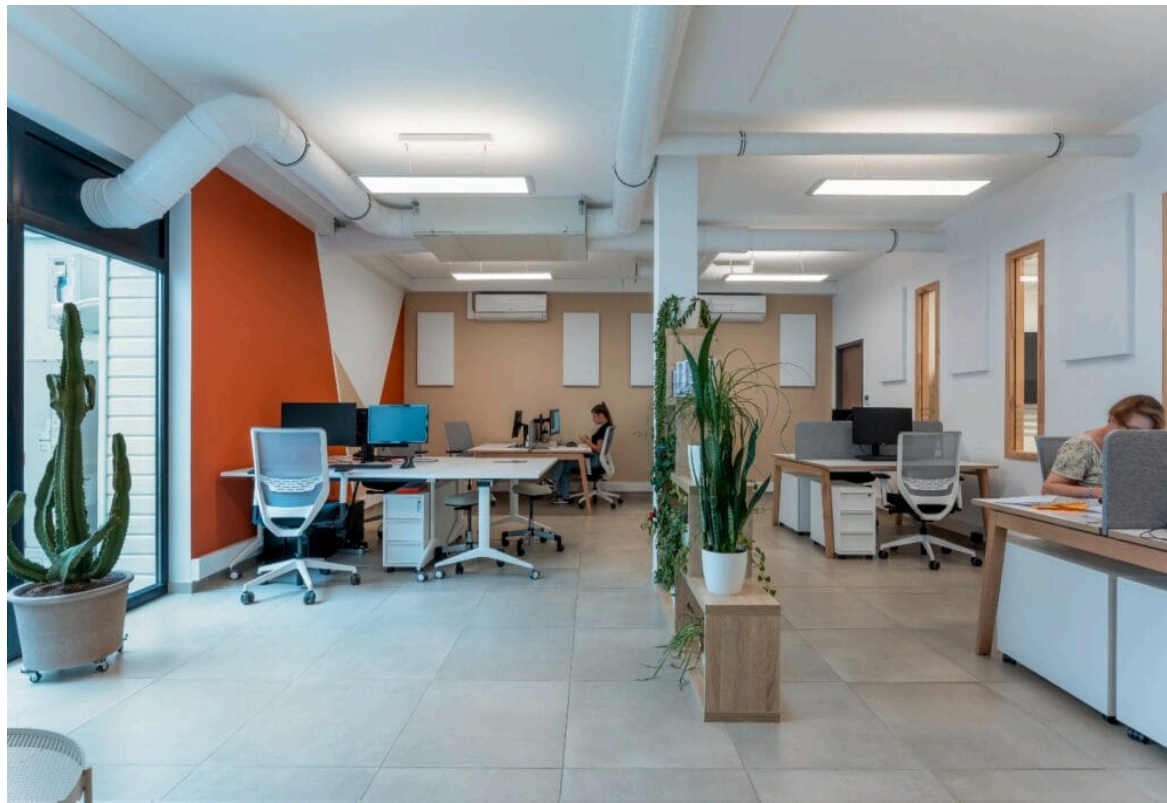

VILLAGE SOCRATE

<https://lehavreseinedeveloppement.com>

Espace de travail partagé dédié au développement de la formation professionnelle, à proximité directe de l'Hôtel de Ville du Havre.

- 1 espace nomade partagé, avec 6 postes de travail
- 2 salles pour les formations
- 1 bureau privatif
- Espace de convivialité et détente
- Internet haut débit, boissons en illimité, imprimante, scanner