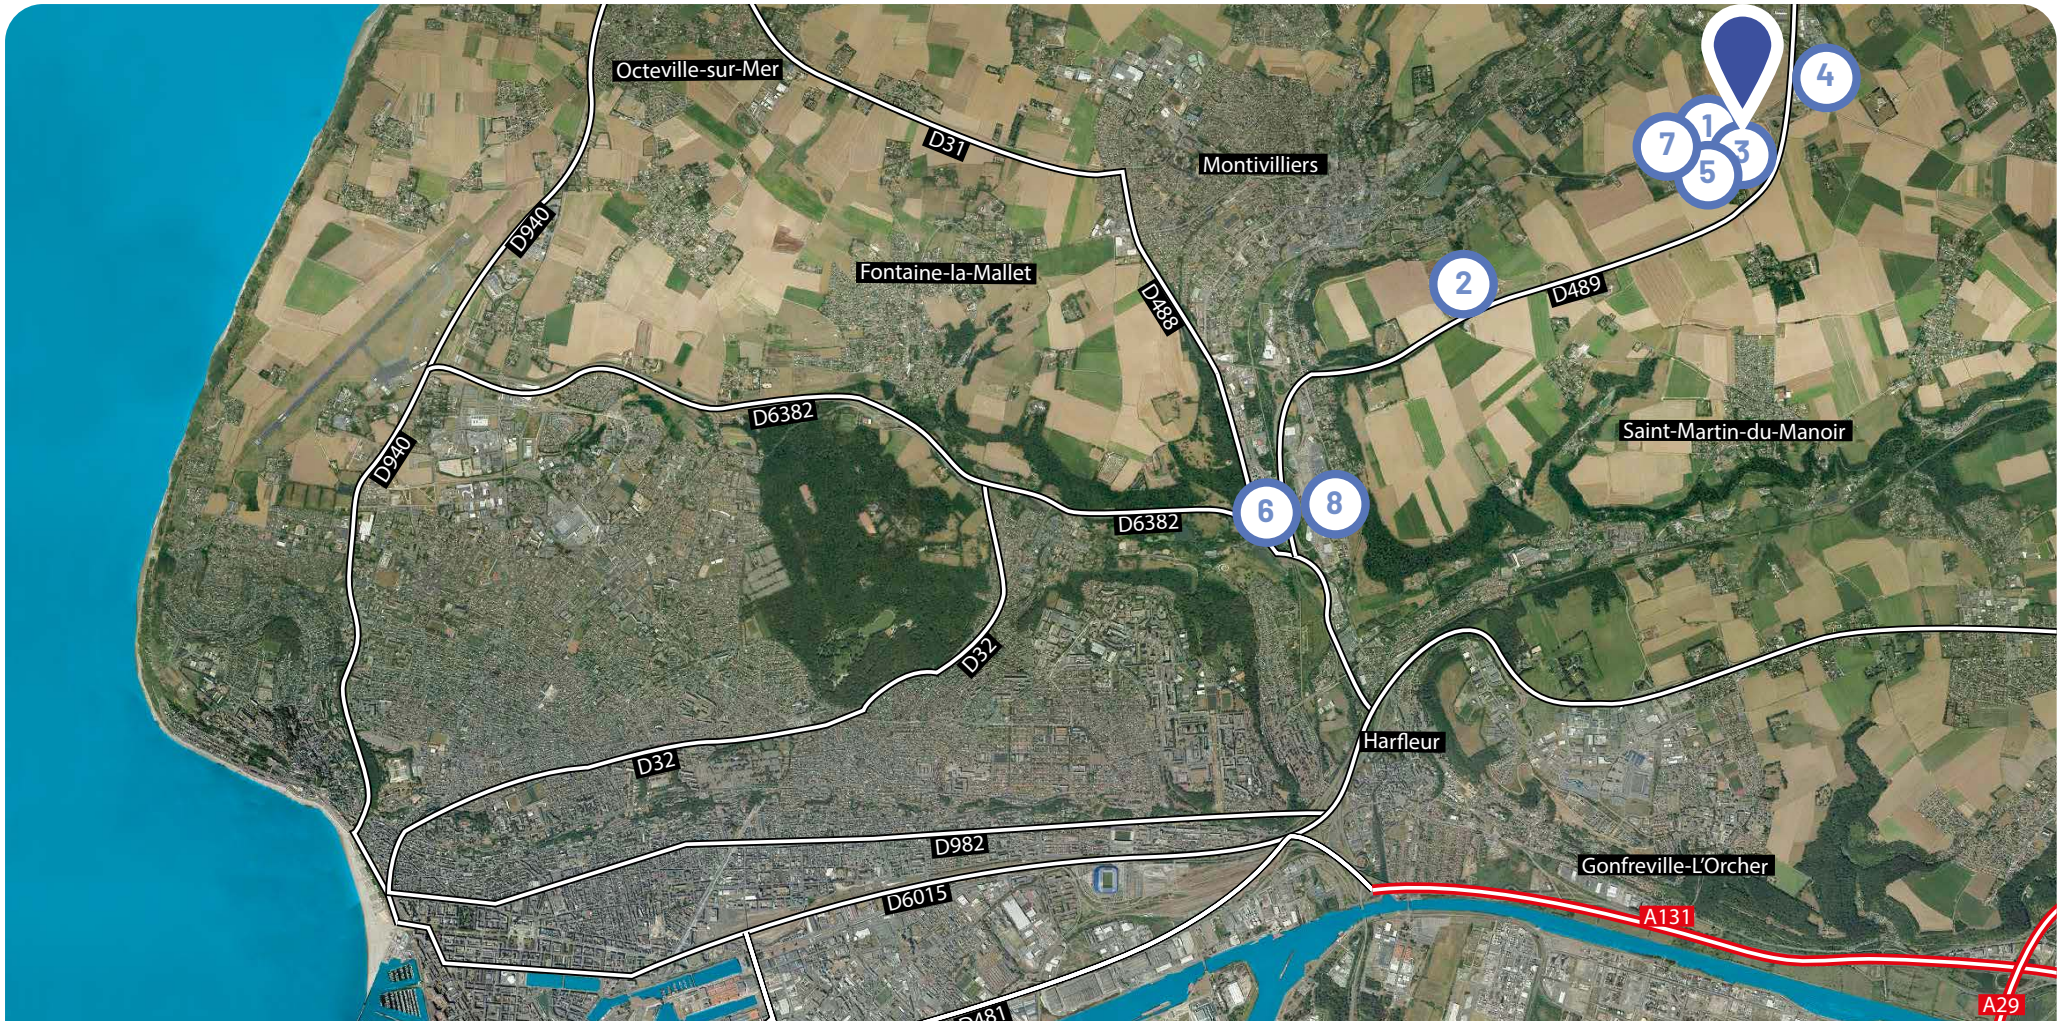

12 PARC D'ACTIVITÉS LE MESNIL

Située le long de la départementale D489, qui relie Le Havre à Fécamp, cette zone d'activités économiques est rapidement accessible depuis les communes principales.

Proche de la zone industrielle et portuaire, elle offre des aménagements architecturaux et paysagers qualitatifs.

LOCALISATION

Montivilliers - Épouville - Saint-Martin du Manoir

PRIX

À partir de 50 € HT / m²

Bien proposé par

- 1 CAPSTONE PARK
- 2 ZONE D'ACTIVITÉS D'ÉPAVILLE

- 3 LOCAUX D'ACTIVITÉS ACTIVA
- 4 ZONE D'ACTIVITÉS DE COUPEAUVILLE

- 5 AXEL LOCATION
- 6 HÔPITAL JACQUES MONOD

- 7 CHRONOPOST
- 8 ZAC DE LA LÉZARDE